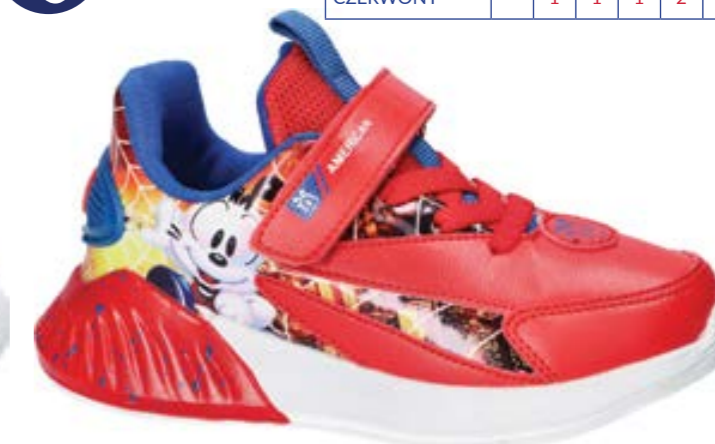

KOLOR	21	22	23	24	25
GRANATOWY	1	1	1	1	2
SZARY	1	1	1	2	1

243/21
ART. **BD 07/21**

ROZMIAR: 22 - 26 12 PAR
KOLORY: GRANATOWY, CZERWONY

PAKOWANE
W ECO PUDEŁKO

CHOLEWKA
Z TWORZYWA

TEKSTYLNA
WKŁADKA

KOLOR	22	23	24	25	26
GRANATOWY	1	1	1	1	2
CZERWONY	1	1	1	2	1