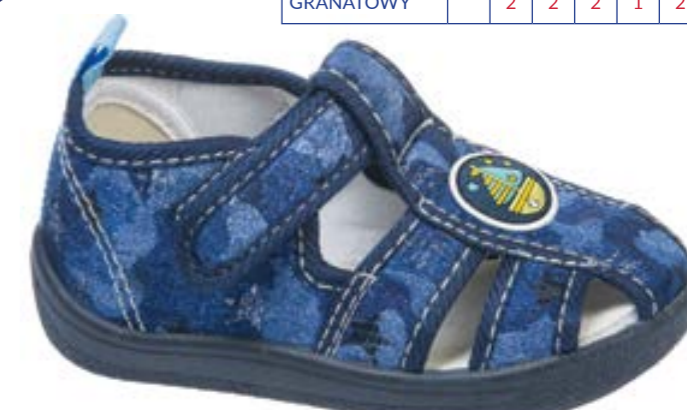

606/21

ROZMIAR: 26 - 30 18 PAR

ART. **TEN 23/20**

KOLORY: GRANATOWY , NIEBIESKI

PAKOWANE W ECO PUDEŁKO

PROFILOWANA SKÓRZANA WKŁADKA

KOLOR	26	27	28	29	30
GRANATOWY	2	2	2	1	2
NIEBIESKI	2	2	2	2	1

607/21