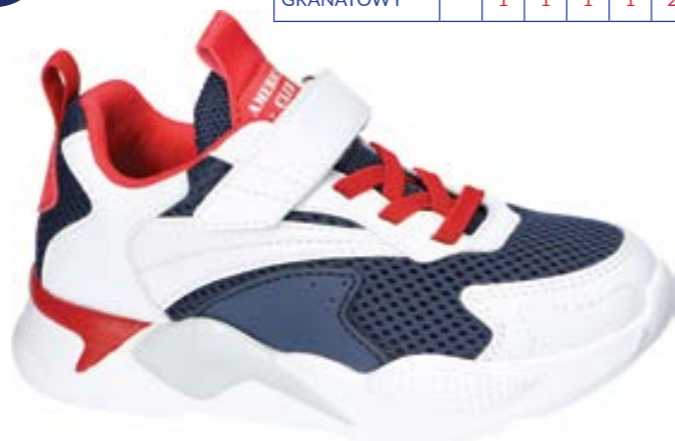

12 PAR

KOLORY: NIEBIESKI , GRANATOWY

**PAKOWANE
W ECO PUDEŁKO**

**CHOLEWKA
SIATKA**

**TEKSTYLNA
WKŁADKA**

KOLOR	22	23	24	25	26
NIEBIESKI	1	1	1	2	1
GRANATOWY	1	1	1	1	2

253/21

ART. **ES 09/21**

ROZMIAR: 22 - 26

12 PAR

KOLORY: NIEBIESKI , CZARNY

**PAKOWANE
W ECO PUDEŁKO**

**CHOLEWKA
SIATKA**

**TEKSTYLNA
WKŁADKA**

KOLOR	22	23	24	25	26
NIEBIESKI	1	1	1	1	2
CZARNY	1	1	1	2	1

254/21