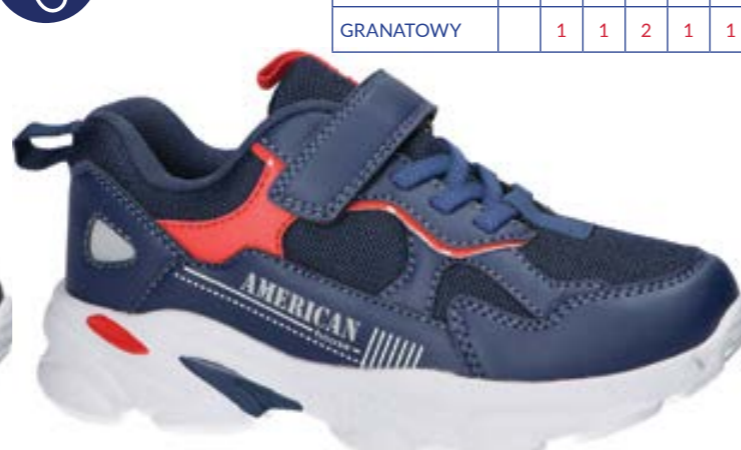

217/21
ART. **RL 04/21**

ROZMIAR: 32 - 36 12 PAR
KOLORY: CZARNY , GRANATOWY

PAKOWANE W ECO PUDEŁKO

CHOLEWKA SIATKA

SKÓRZANA WKŁADKA

KOLOR	32	33	34	35	36
CZARNY	1	1	1	2	1
GRANATOWY	1	1	2	1	1

218/21
ART. **ES 04/21**