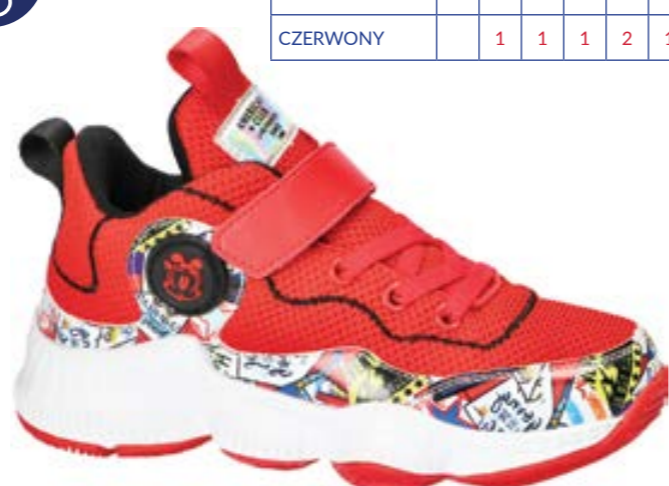

ART. **BD 06/21**

ROZMIAR: 27 - 31

12 PAR

KOLORY: CZARNY , CZERWONY

PAKOWANE W ECO PUDEŁKO

CHOLEWKA SIATKA

TEKSTYLNA WKŁADKA

KOLOR	27	28	29	30	31
CZARNY	1	1	1	1	2
CZERWONY	1	1	1	2	1