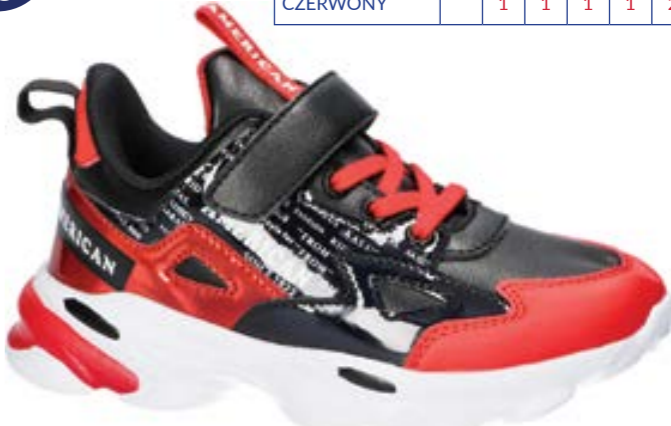

12 PAR

KOLORY: NIEBIESKI , CZERWONY

PAKOWANE W ECO PUDEŁKO

CHOLEWKA Z TWORZYWA

TEKSTYLNA WKŁADKA

KOLOR	27	28	29	30	31
NIEBIESKI	1	1	1	2	1
CZERWONY	1	1	1	1	2

227/21

ART. **BD 05/21**