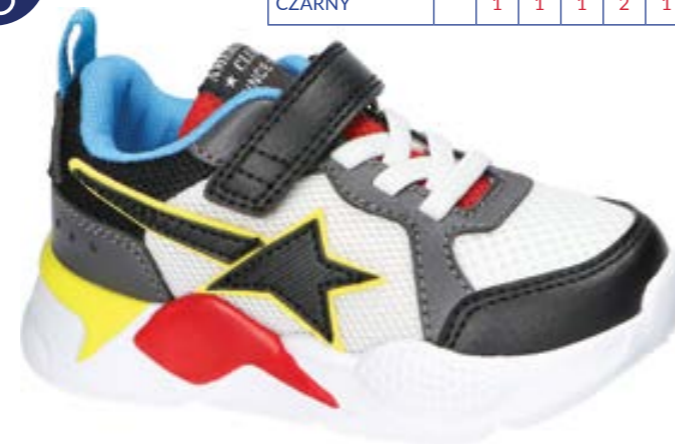

ROZMIAR: 22 - 26

12 PAR

KOLORY: NIEBIESKI , CZARNY

**PAKOWANE
W ECO PUDEŁKO**

**CHOLEWKA
SIATKA**

**TEKSTYLNA
WKŁADKA**

KOLOR	22	23	24	25	26
NIEBIESKI	1	1	1	1	2
CZARNY	1	1	1	2	1

254/21