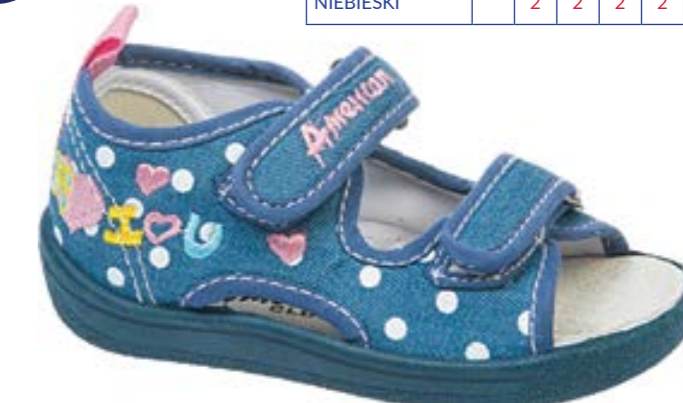

629/21

ART. **TEN 37/20**

ROZMIAR: 26 - 30 18 PAR

KOLORY: GRANATOWY , NIEBIESKI

PAKOWANE W ECO PUDEŁKO

PROFILOWANA SKÓRZANA WKŁADKA

KOLOR	26	27	28	29	30
GRANATOWY	2	2	2	1	2
NIEBIESKI	2	2	2	2	1

630/21