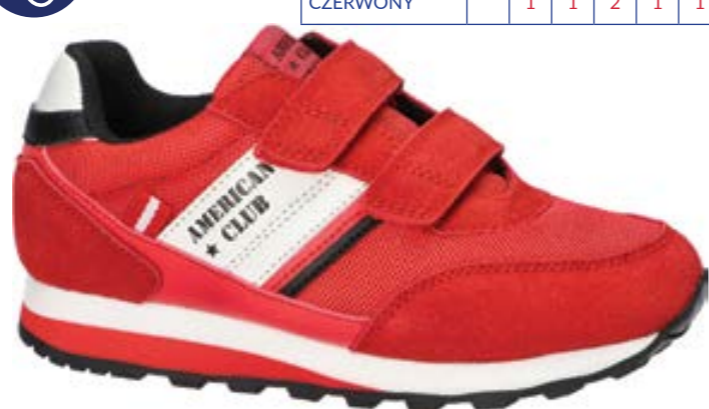

ROZMIAR: 32 - 36 12 PAR
KOLORY: GRANATOWY , CZERWONY

PAKOWANE W ECO PUDEŁKO

CHOLEWKA SIATKA

TEKSTYLNA WKŁADKA

KOLOR	32	33	34	35	36
GRANATOWY	1	1	1	2	1
CZERWONY	1	1	2	1	1

219/21
ART. **GC 11/21**

ROZMIAR: 26 - 30 12 PAR
KOLORY: GRANATOWY , KHAKI